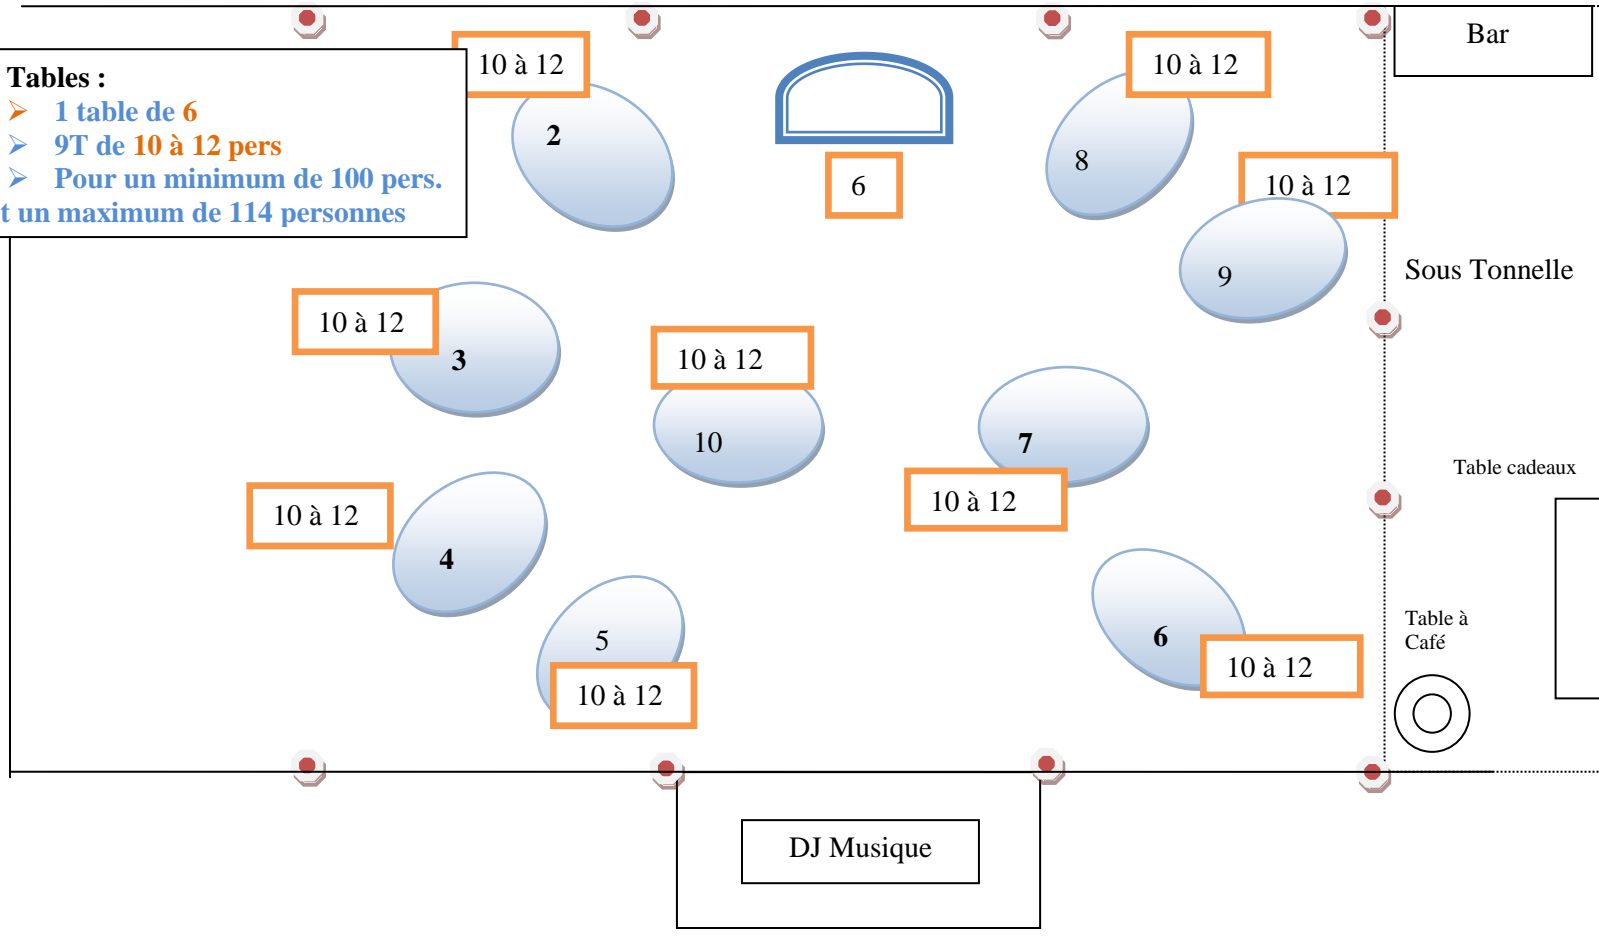

Tables :
➤ 1 table de 6
➤ 9T de 10 à 12 pers.
➤ Pour un minimum de 100 pers.
et un maximum de 114 personnes

Plan de salle sous chapiteau
pour la Maison d'Évelyne
St Jude
450 792 3107